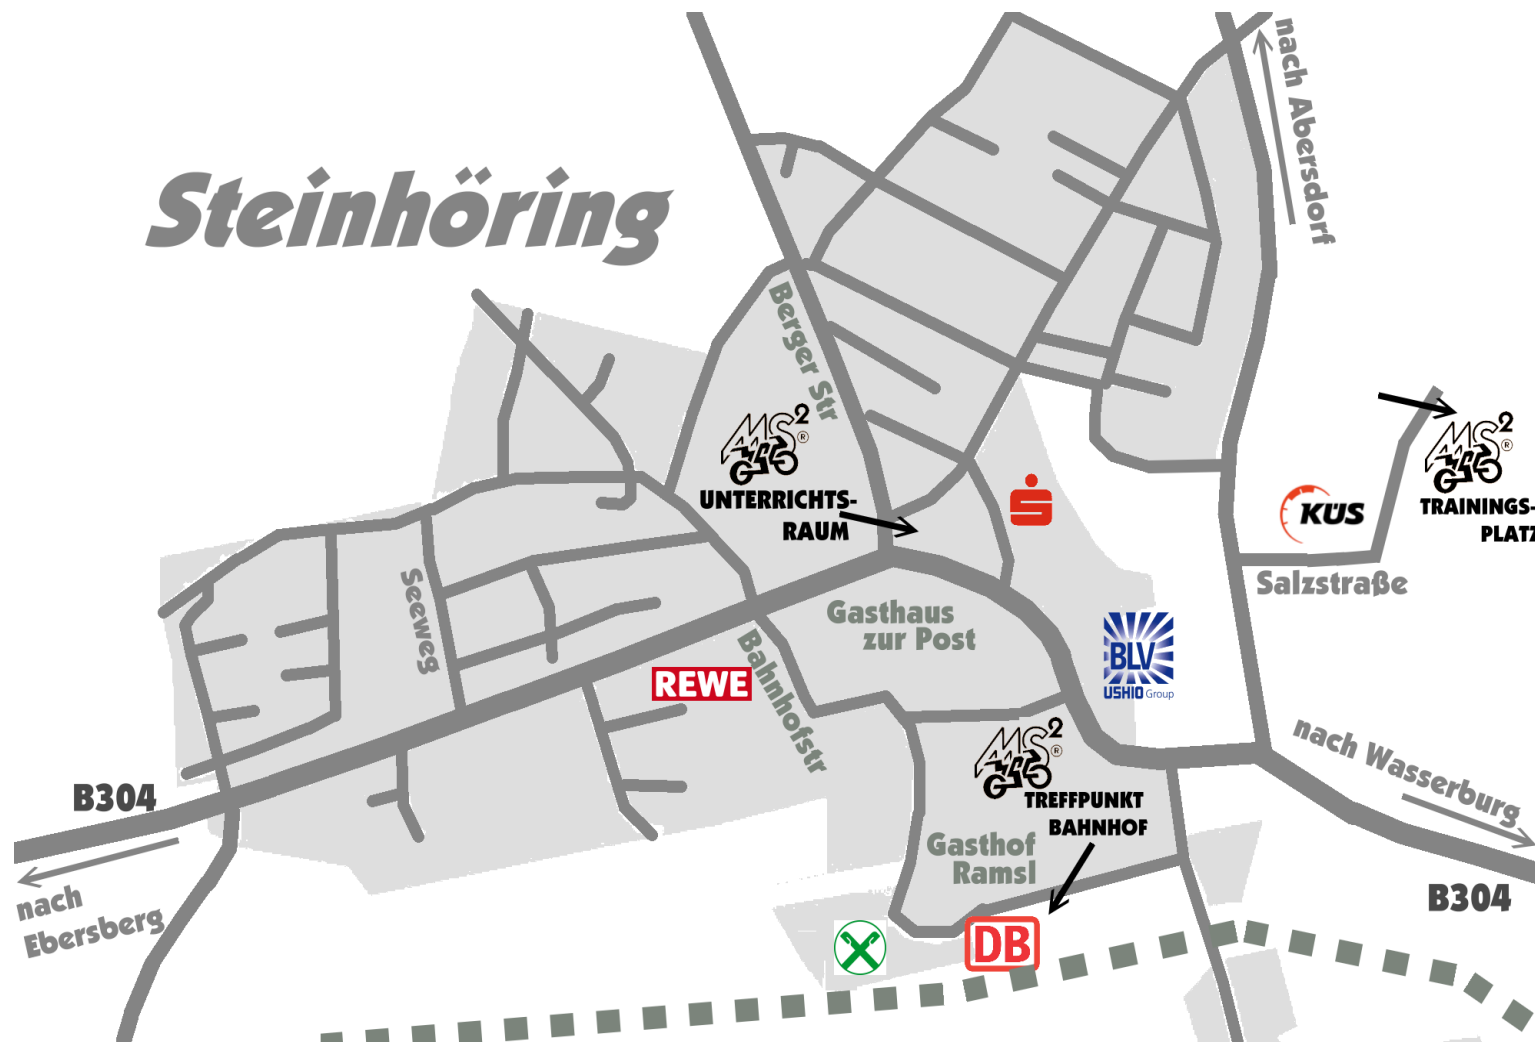

Anfahrt Treffpunkte Steinhöring

UNTERRICHTSRAUM

In der Ortsmitte, bei der Kirche / Gasthaus zur Post abbiegen, Richtung Berg. Der MS² Unterrichtsraum befindet sich auf der Rückseite der Bäckerei Quentis, Münchener Straße 26

TRAININGSPLATZ

Anfahrt über die A99: Ausfahrt Haar/Ebersberg/Wasserburg, dann weiter links auf der B304 Richtung Wasserburg (ca. 25 Minuten Fahrzeit). Nach dem Ortsausgang Steinhöring, links Richtung Abersdorf / Hohenlinden, dann rechts bei der KÜS-Prüfstelle in die Salzstraße abbiegen. Unser Trainingsplatz ist rechts am Ende der Straße im Gewerbegebiet Steinhöring-Ost.

TREFFPUNKT BAHNHOF

Der Treffpunkt ist bei den Parkplätzen am Bahnhof Steinhöring, gegenüber vom Gasthof Ramsl

Alois Rausch
Münchener Straße 26
85643 Steinhöring

Tel. 08076 / 1753
FAX 08076 / 888 623
<http://www.ms2.de>
info@ms2.de